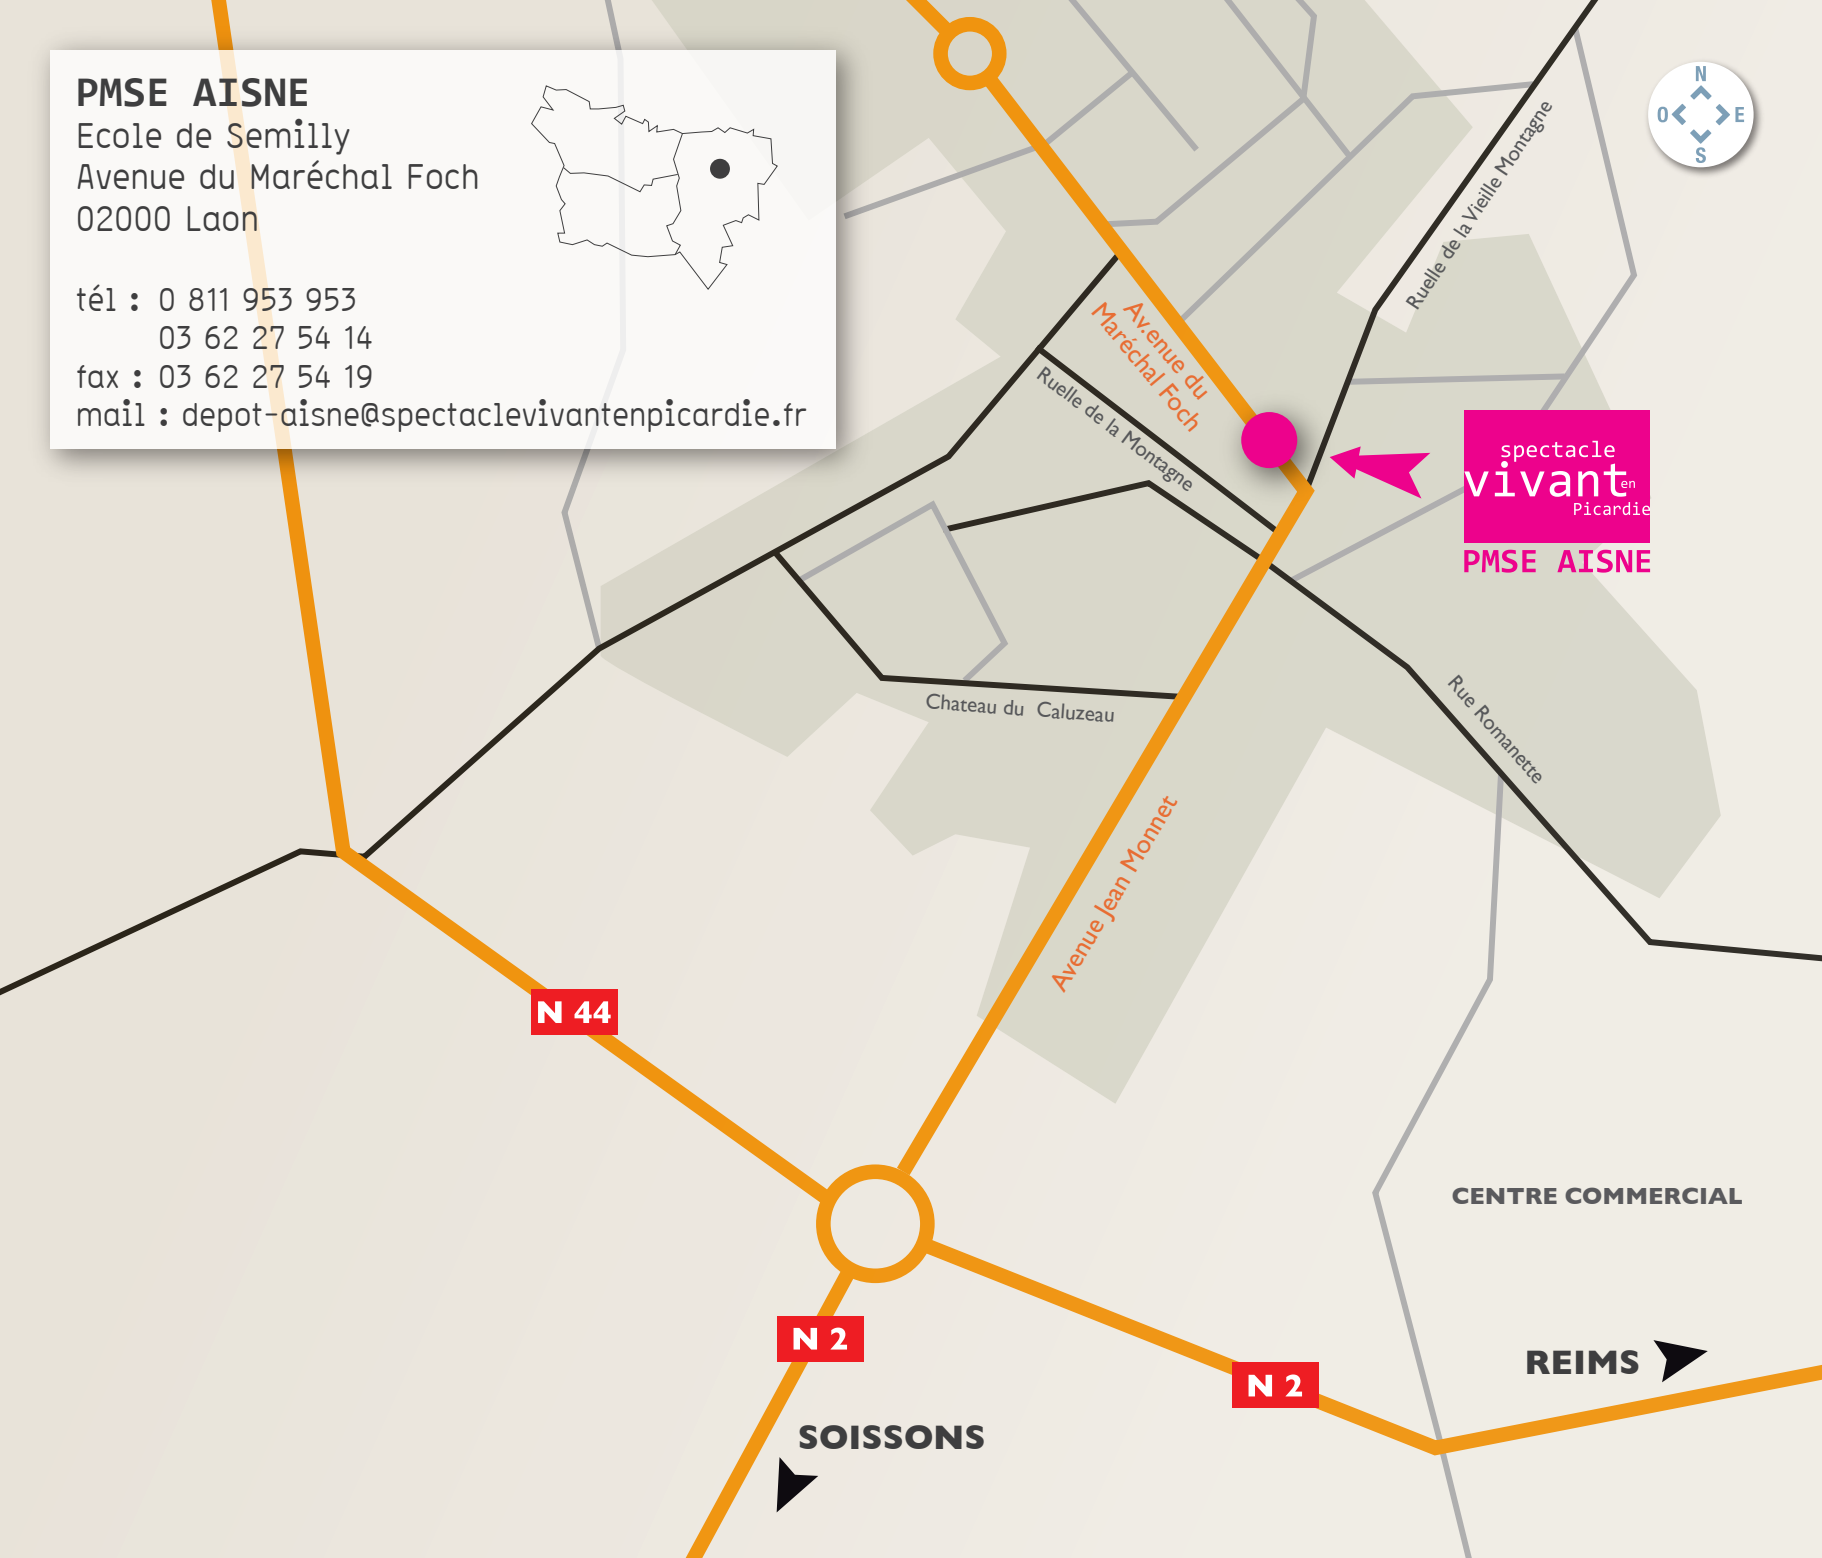

PMSE AISNE

Ecole de Semilly
Avenue du Maréchal Foch
02000 Laon

tél : 0 811 953 953

03 62 27 54 14

fax : 03 62 27 54 19

mail : depot-aisne@spectacle vivant en picardie.fr

Avenue du
Maréchal Foch

Ruelle de la Vieille Montagne

Ruelle de la Montagne

spectacle
vivant^{en}
Picardie
PMSE AISNE

Chateau du Caluzeau

Rue Romanette

Avenue Jean Monnet

N 44

N 2

N 2

CENTRE COMMERCIAL

SOISSONS

REIMS

AMIENS

D116

Place Jean Carelas

Place Jean Jaurès

CAGNY
CENTRE

Rue Louis Balédent

Rue Louis Aragon

spectacle
vivant
en
Picardie
PMSE SOMME

Rue de la Garenne

Rue Henri Barbusse

Résidence de la Prairie

BOVES
rocade - sortie 33

A 29